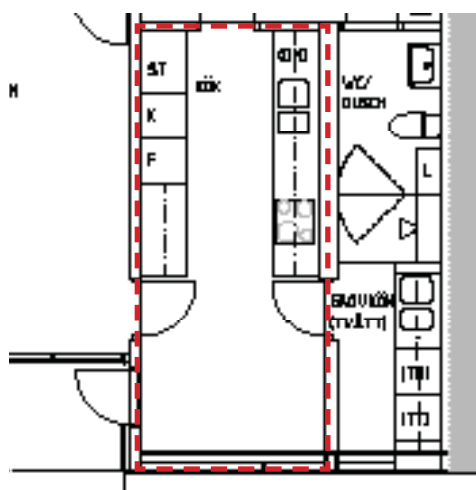

Leverantör: Vedum

Modell: Annika

Kyl/ Frys: Electrolux

Spis: Glaskeramikhäll

Kök- Nytt köksinrede, typ Marbodal Arkitekt, Vedum Annika eller likv. Överskåp igenbyggs mot tak. Samtliga lådor i bänkskåp utdragbara och med mjukstängande beslag. Förberett för diskmaskin. Spis med glashäll, kyl/frys typ Electrolux. Nytt parkettgolv i kök och matplats.